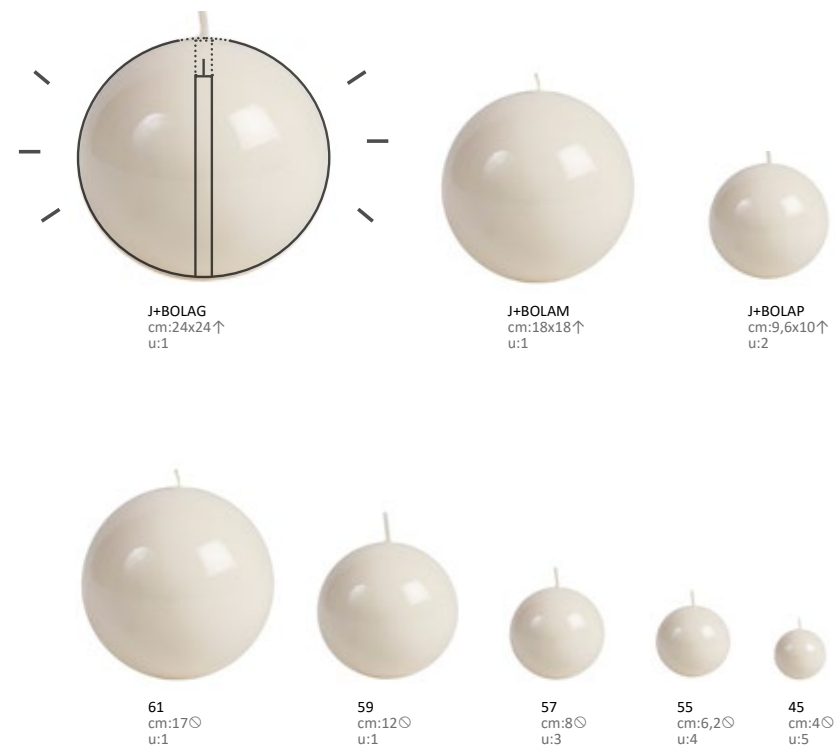

CRXUP
cm:4,5x5↑
u:36

F22/95
cm:2,2x95↑
u:1

F13/22
cm:2,2x51↑
u:1

F12/22
cm:2,2x38↑
u:1

F13/22
cm:2,2x51↑
u:1

F12/22
cm:2,2x38↑
u:1

F11/22
cm:2,2x5↑
u:1

FUS/25
cm:2,2x25↑
u:6

IRIS 1
cm:2,2,x20↑
u:12

IRIS1/4
cm:2,2x20↑
u:4

COLON/4
cm:2,6x16↑
u:4

COLONIAL
cm:2,6x16↑
u:15

COLONI
cm:2,6x16↑
u:1c (15u/c)

POLAR10
cm:2x19↑
u:1c (10u/c)

LAM5/30
cm:3,5x1,5↑
u:1c (30u/c)

LAM5/10
cm:3,5x1,5↑
u:1b (10u/b)

LAM5/50
cm:3,5x1,5↑
u:1b (50u/b)

LAM5/100
cm:3,5x1,5↑
u:1b (100u/b)

LAM10/8
cm:5x4,5↑
u:1c (8u/c)

F15/22
cm:2,2x25,5个
u:1

F12/22
cm:2,2x38个
u:1

F11/22
cm:2,2x5个
u:1

SUCREG1
cm:8x10↑
u:1

SUCREP1
cm:6x8,5↑
u:1