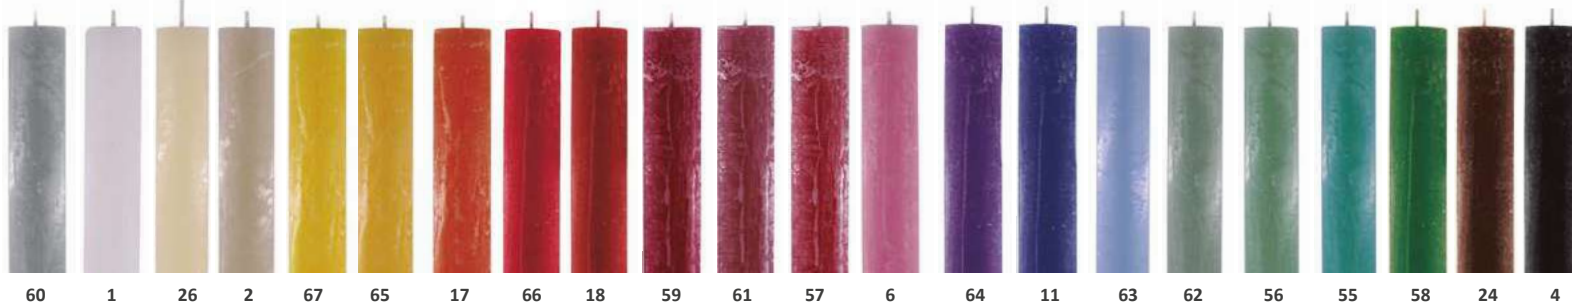

BRILLANT / BRILLANTE / SHINY

MAT / MATE / MATT

RÚSTIQUES / RÚSTICAS / RUSTIC

- (60) Misty Pearl Grey
- (1) Moonbeam White
- (26) Grum
- (2) Smoky Quartz Brown
- (67) Cinque Foil Yellow
- (65) Golden Saffron Yellow
- (17) Westhoff Mahogany Orange
- (66) Oriental Ruby
- (18) Vermell Mandó
- (59) Picota Cherry Red
- (61) Rosa d'Adige
- (57) Rosa Pàvlova
- (6) Orchid Blossom Pink
- (64) Malva Pasqual
- (11) Deep Ocean Blue
- (63) Stormy Azure Blue
- (62) Early Spring Green
- (56) Mint Ice Green
- (55) Tropical Turquoise Green
- (58) Duck Green
- (24) Hazelnut Brown
- (4) Midnight Coal Black

El color de la carta són indicatius i poden diferir lleugerament dels de la cera segons les textures i els acabats de les diferents espelmes.
 Los colores de la carta son indicativos y pueden diferir ligeramente de los de la cera según los diferentes acabados y texturas de las velas.
 Printed colours are indicative and may subtly differ from wax colours depending on candle's texture and finishing.