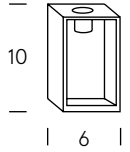

FINESTRA

Ferro | Hierro | Iron
Canelobre | Candelabro | Candleholder
1 Unitat | Unidad | Unit
ø: 2,2cm