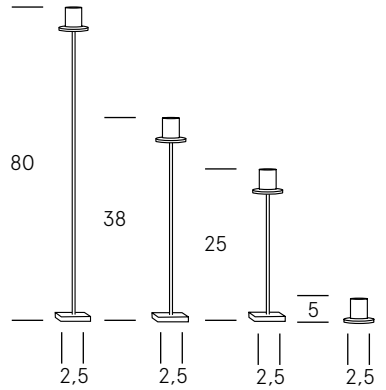

## CANELOBRES

Ferro | Hierro | Iron  
Canelobre | Candelabro | Candleholder  
1 Unitat | Unidad | Unit  
ø: 2,5cm

F80/25 F38/25 F25/25 F5/25

Ferro | Hierro | Iron  
Canelobre | Candelabro | Candleholder  
1 Unitat | Unidad | Unit  
ø: 2,5<3cm

## CANELOBRES

Ferro | Hierro | Iron  
Canelobre | Candelabro | Candleholder  
1 Unitat | Unidad | Unit  
ø: 2,2cm

F80/22 F38/22 F25/22 F5/22

Ferro | Hierro | Iron  
Canelobre | Candelabro | Candleholder  
1 Unitat | Unidad | Unit  
ø: 2cm

# Canelobres

Cerabella

Elis nostres canelobres de ferro rovellat aporten una combinació de disseny i caràcter a qualsevol ambient. Amb alçades de 5 cm, 25 cm i 38 cm, i una nova versió de 80 cm disponible aquesta temporada, ofereixen opcions per a cada racó de casa teva. Amb diàmetres que varien entre 2 cm, 2,2 cm, 2,5 cm i 2,5 cm > 3 cm, aquests canelobres no només destaquen pel seu disseny, sinó que també afegeixen un toc distintiu i únic a la teva decoració amb l'inconfusible estil de Cerabella.