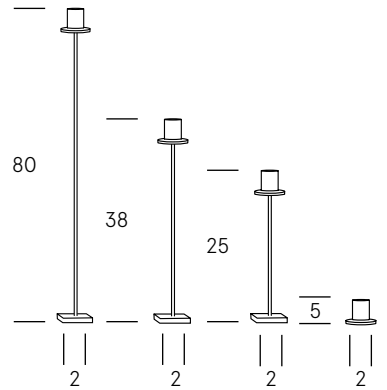

## CANELOBRES

Ferro | Hierro | Iron  
Canelobre | Candelabro | Candleholder  
1 Unitat | Unidad | Unit  
ø: 2,5cm

F80/25 F38/25 F25/25 F5/25

Ferro | Hierro | Iron  
Canelobre | Candelabro | Candleholder  
1 Unitat | Unidad | Unit  
ø: 2,5<3cm

## CANELOBRES

Ferro | Hierro | Iron  
Canelobre | Candelabro | Candleholder  
1 Unitat | Unidad | Unit  
ø: 2,2cm

F80/22 F38/22 F25/22 F5/22

Ferro | Hierro | Iron  
Canelobre | Candelabro | Candleholder  
1 Unitat | Unidad | Unit  
ø: 2cm

# Canelobres

Cerabella

Elis nostres canelobres de ferro rovellat aporten una combinació de disseny i caràcter a qualsevol ambient. Amb alçades de 5 cm, 25 cm i 38 cm, i una nova versió de 80 cm disponible aquesta temporada, ofereixen opcions per a cada racó de casa teva. Amb diàmetres que varien entre 2 cm, 2,2 cm, 2,5 cm i 2,5 cm > 3 cm, aquests canelobres no només destaquen pel seu disseny, sinó que també afegeixen un toc distintiu i únic a la teva decoració amb l'inconfusible estil de Cerabella.

Nuestros candelabros de hierro oxidado aportan una combinación de diseño y carácter a cualquier ambiente. Con alturas de 5 cm, 25 cm y 38 cm, y una nueva versión de 80 cm disponible esta temporada, ofrecen opciones para cada rincón de tu hogar. Con diámetros que varían entre 2 cm, 2,2 cm, 2,5 cm y 2,5 cm > 3 cm, estos candelabros no solo destacan por su diseño, sino que también añaden un toque distintivo y único a tu decoración con el inconfundible estilo de Cerabella.