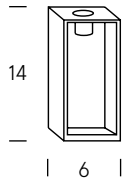

FINESTHP

Ferro | Hierro | Iron
Canelobre | Candelabro | Candleholder
1 Unitat | Unidad | Unit
ø: 2,2cm