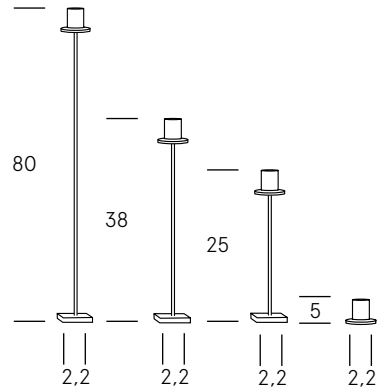

## CANELOBRES

Ferro | Hierro | Iron  
Canelobre | Candelabro | Candleholder  
1 Unitat | Unidad | Unit  
ø: 2,5cm

F80/25 F38/25 F25/25 F5/25

Ferro | Hierro | Iron  
Canelobre | Candelabro | Candleholder  
1 Unitat | Unidad | Unit  
ø: 2,5<3cm

F80/23 F38/23 F25/23 F5/23

## CANELOBRES

Ferro | Hierro | Iron  
Canelobre | Candelabro | Candleholder  
1 Unitat | Unidad | Unit  
ø: 2,2cm

F80/22 F38/22 F25/22 F5/22

Ferro | Hierro | Iron  
Canelobre | Candelabro | Candleholder  
1 Unitat | Unidad | Unit  
ø: 2cm

# Canelobres

Cerabella

Elis nostres canelobres de ferro rovellat aporten una combinació de disseny i caràcter a qualsevol ambient. Amb alçades de 5 cm, 25 cm i 38 cm, i una nova versió de 80 cm disponible aquesta temporada, ofereixen opcions per a cada racó de casa teva. Amb diàmetres que varien entre 2 cm, 2,2 cm, 2,5 cm i 2,5 cm > 3 cm, aquests canelobres no només destaquen pel seu disseny, sinó que també afegeixen un toc distintiu i únic a la teva decoració amb l'inconfusible estil de Cerabella.