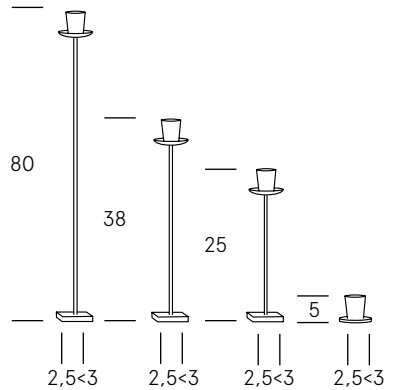

## CANELOBRES

Ferro | Hierro | Iron  
Canelobre | Candelabro | Candleholder  
1 Unitat | Unidad | Unit  
ø: 2,5cm

F80/25 F38/25 F25/25 F5/25

Ferro | Hierro | Iron  
Canelobre | Candelabro | Candleholder  
1 Unitat | Unidad | Unit  
ø: 2,5<3cm

## CANELOBRES

Ferro | Hierro | Iron  
Canelobre | Candelabro | Candleholder  
1 Unitat | Unidad | Unit  
ø: 2,2cm

F80/22 F38/22 F25/22 F5/22

Ferro | Hierro | Iron  
Canelobre | Candelabro | Candleholder  
1 Unitat | Unidad | Unit  
ø: 2cm

# Canelobres

Cerabella

Elis nostres canelobres de ferro rovellat aporten una combinació de disseny i caràcter a qualsevol ambient. Amb alçades de 5 cm, 25 cm i 38 cm, i una nova versió de 80 cm disponible aquesta temporada, ofereixen opcions per a cada racó de casa teva. Amb diàmetres que varien entre 2 cm, 2,2 cm, 2,5 cm i 2,5 cm > 3 cm, aquests canelobres no només destaquen pel seu disseny, sinó que també afegeixen un toc distintiu i únic a la teva decoració amb l'inconfusible estil de Cerabella.

Nuestros candelabros de hierro oxidado aportan una combinación de diseño y carácter a cualquier ambiente. Con alturas de 5 cm, 25 cm y 38 cm, y una nueva versión de 80 cm disponible esta temporada, ofrecen opciones para cada rincón de tu hogar. Con diámetros que varían entre 2 cm, 2,2 cm, 2,5 cm y 2,5 cm > 3 cm, estos candelabros no solo destacan por su diseño, sino que también añaden un toque distintivo y único a tu decoración con el inconfundible estilo de Cerabella.