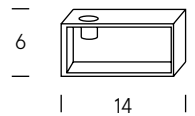

FINESTVG

Ferro | Hierro | Iron
Canelobre | Candelabro | Candleholder
1 Unitat | Unidad | Unit
ø: 2,2cm