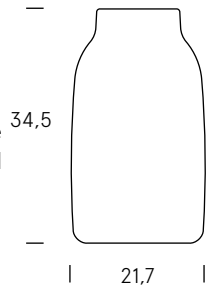

DOLIAM

Cera mineral | Mineral wax

Espelma decorativa | Vela decorativa | Decorative candle

1 Unitat | Unidad | Unit

± 3600g | ± 30h

Inclou canelobre de ferro i espelma C6010 | Incluye candelabro de hierro y vela C6010 | Iron candelholder and candle C6010 included

1 Unitat | Unidad | Unit