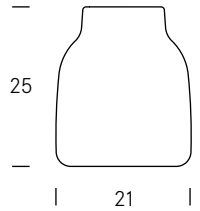

DOLIAP

Cera mineral | Mineral wax

Espelma decorativa | Vela decorativa | Decorative candle

1 Unitat | Unidad | Unit

± 2700g | ± 30h

Inclou canelobre de ferro i espelma C6010 | Incluye candelabro de hierro y vela C6010 | Iron candelholder and candle C6010 included

1 Unitat | Unidad | Unit