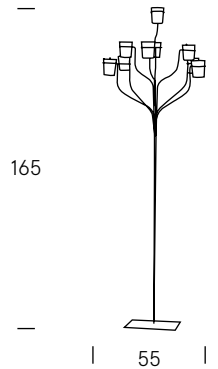

FPERFP

Ferro | Hierro | Iron
Canelobre | Candelabro | Candleholder
1 Unitat | Unidad | Unit