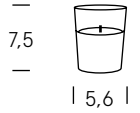

NEW

CANELOBRE

Cera vegetal | Vegetal wax
Espelma | Vela | Candle
9 Unitats | Unidades | Units
9x ± 90g | 9x ± 9h