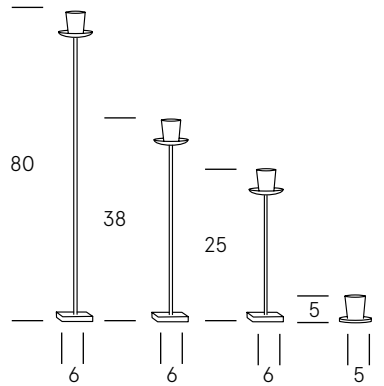

07. Accessories

Candelobres

Finestra

Safates

> Accessories | Canelobres

CERABELLA 

CANELOBRES

Ferro | Hierro | Iron
Canelobre | Candelabro | Candleholder
1 Unitat | Unidad | Unit
ø: 2,5cm

F80/25 F38/25 F25/25 F5/25

Ferro | Hierro | Iron
Canelobre | Candelabro | Candleholder
1 Unitat | Unidad | Unit
ø: 2,5<3cm

F80/23 F38/23 F25/23 F5/23

CANELOBRES

Ferro | Hierro | Iron
Canelobre | Candelabro | Candleholder
1 Unitat | Unidad | Unit
ø: 2,2cm

F80/22 F38/22 F25/22 F5/22

Ferro | Hierro | Iron
Canelobre | Candelabro | Candleholder
1 Unitat | Unidad | Unit
ø: 2cm

F80/20 F38/20 F25/20 F5/20

Canelobres

Cerabella

Els nostres canelobres de ferro rovellat aporten una combinació de disseny i caràcter a qualsevol ambient. Amb alçades de 5 cm, 25 cm i 38 cm, i una nova versió de 80 cm disponible aquesta temporada, ofereixen opcions per a cada racó de casa teva. Amb diàmetres que varien entre 2 cm, 2,2 cm, 2,5 cm i 2,5 cm > 3 cm, aquests canelobres no només destaquen pel seu disseny, sinó que també afegeixen un toc distintiu i únic a la teva decoració amb l'inconfusible estil de Cerabella.

Nuestros candelabros de hierro oxidado aportan una combinación de diseño y carácter a cualquier ambiente. Con alturas de 5 cm, 25 cm y 38 cm, y una nueva versión de 80 cm disponible esta temporada, ofrecen opciones para cada rincón de tu hogar. Con diámetros que varían entre 2 cm, 2,2 cm, 2,5 cm y 2,5 cm > 3 cm, estos candelabros no solo destacan por su diseño, sino que también añaden un toque distintivo y único a tu decoración con el inconfundible estilo de Cerabella.