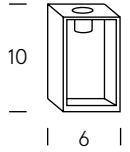

FINESTRA

Ferro | Hierro | Iron
Canelobre | Candelabro | Candleholder
1 Unitat | Unidad | Unit
ø: 2,2cm