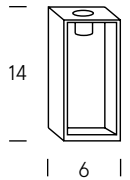

FINESTHP

Ferro | Hierro | Iron
Canelobre | Candelabro | Candleholder
1 Unitat | Unidad | Unit
ø: 2,2cm