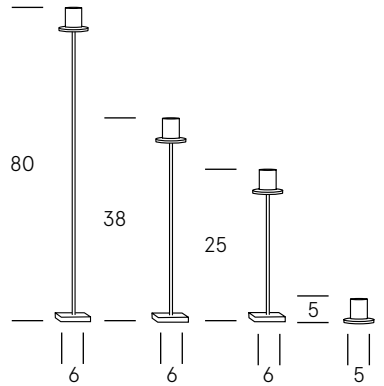

F80/25 F38/25 F25/25 F5/25

Ferro | Hierro | Iron
Canelobre | Candelabro | Candleholder
1 Unitat | Unidad | Unit
ø: 2,5<3cm

F80/23 F38/23 F25/23 F5/23

CANELOBRES

Ferro | Hierro | Iron
Canelobre | Candelabro | Candleholder
1 Unitat | Unidad | Unit
ø: 2,2cm

F80/22 F38/22 F25/22 F5/22

Ferro | Hierro | Iron
Canelobre | Candelabro | Candleholder
1 Unitat | Unidad | Unit
ø: 2cm

F80/20 F38/20 F25/20 F5/20

Canelobres

Cerabella

Els nostres canelobres de ferro rovellat aporten una combinació de disseny i caràcter a qualsevol ambient. Amb alçades de 5 cm, 25 cm i 38 cm, i una nova versió de 80 cm disponible aquesta temporada, ofereixen opcions per a cada racó de casa teva. Amb diàmetres que varien entre 2 cm, 2,2 cm, 2,5 cm i 2,5 cm > 3 cm, aquests canelobres no només destaquen pel seu disseny, sinó que també afegeixen un toc distintiu i únic a la teva decoració amb l'inconfusible estil de Cerabella.

Nuestros candelabros de hierro oxidado aportan una combinación de diseño y carácter a cualquier ambiente. Con alturas de 5 cm, 25 cm y 38 cm, y una nueva versión de 80 cm disponible esta temporada, ofrecen opciones para cada rincón de tu hogar. Con diámetros que varían entre 2 cm, 2,2 cm, 2,5 cm y 2,5 cm > 3 cm, estos candelabros no solo destacan por su diseño, sino que también añaden un toque distintivo y único a tu decoración con el inconfundible estilo de Cerabella.

Our rusted iron candlesticks bring a combination of design and character to any setting. With heights of 5cm, 25cm and 38cm, and a new 80cm version available this season, they offer options for every corner of your home. With diameters ranging from 2 cm, 2.2 cm, 2.5 cm and 2.5 cm > 3 cm, these candlesticks not only stand out for their design, but also add a distinctive and unique touch to your decor with the unmistakable Cerabella style.