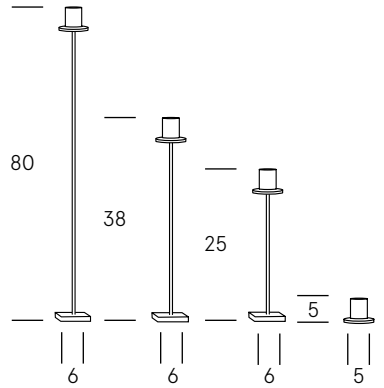

07. Accessories

Candelobres

Finestra

Safates

> Accessories | Canelobres

CERABELLA 

CANELOBRES

Ferro | Hierro | Iron
Canelobre | Candelabro | Candleholder
1 Unitat | Unidad | Unit
ø: 2,5cm

F80/25 F38/25 F25/25 F5/25

Ferro | Hierro | Iron
Canelobre | Candelabro | Candleholder
1 Unitat | Unidad | Unit
ø: 2,5<3cm

F80/23 F38/23 F25/23 F5/23

CANELOBRES

Ferro | Hierro | Iron
Canelobre | Candelabro | Candleholder
1 Unitat | Unidad | Unit
ø: 2,2cm

F80/22 F38/22 F25/22 F5/22

Ferro | Hierro | Iron
Canelobre | Candelabro | Candleholder
1 Unitat | Unidad | Unit
ø: 2cm

F80/20 F38/20 F25/20 F5/20

Canelobres

Cerabella

Els nostres canelobres de ferro rovellat aporten una combinació de disseny i caràcter a qualsevol ambient. Amb alçades de 5 cm, 25 cm i 38 cm, i una nova versió de 80 cm disponible aquesta temporada, ofereixen opcions per a cada racó de casa teva. Amb diàmetres que varien entre 2 cm, 2,2 cm, 2,5 cm i 2,5 cm > 3 cm, aquests canelobres no només destaquen pel seu disseny, sinó que també afegeixen un toc distintiu i únic a la teva decoració amb l'inconfusible estil de Cerabella.

Nuestros candelabros de hierro oxidado aportan una combinación de diseño y carácter a cualquier ambiente. Con alturas de 5 cm, 25 cm y 38 cm, y una nueva versión de 80 cm disponible esta temporada, ofrecen opciones para cada rincón de tu hogar. Con diámetros que varían entre 2 cm, 2,2 cm, 2,5 cm y 2,5 cm > 3 cm, estos candelabros no solo destacan por su diseño, sino que también añaden un toque distintivo y único a tu decoración con el inconfundible estilo de Cerabella.