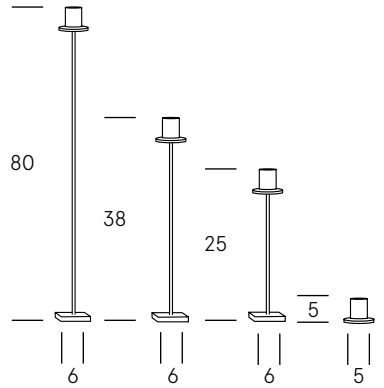

F80/25 F38/25 F25/25 F5/25

Ferro | Hierro | Iron
Canelobre | Candelabro | Candleholder
1 Unitat | Unidad | Unit
ø: 2,5<3cm

F80/23 F38/23 F25/23 F5/23

CANELOBRES

Ferro | Hierro | Iron
Canelobre | Candelabro | Candleholder
1 Unitat | Unidad | Unit
ø: 2,2cm

F80/22 F38/22 F25/22 F5/22

Ferro | Hierro | Iron
Canelobre | Candelabro | Candleholder
1 Unitat | Unidad | Unit
ø: 2cm

F80/20 F38/20 F25/20 F5/20

Canelobres

Cerabella

Els nostres canelobres de ferro rovellat aporten una combinació de disseny i caràcter a qualsevol ambient. Amb alçades de 5 cm, 25 cm i 38 cm, i una nova versió de 80 cm disponible aquesta temporada, ofereixen opcions per a cada racó de casa teva. Amb diàmetres que varien entre 2 cm, 2,2 cm, 2,5 cm i 2,5 cm > 3 cm, aquests canelobres no només destaquen pel seu disseny, sinó que també afegeixen un toc distintiu i únic a la teva decoració amb l'inconfusible estil de Cerabella.

Nuestros candelabros de hierro oxidado aportan una combinación de diseño y carácter a cualquier ambiente. Con alturas de 5 cm, 25 cm y 38 cm, y una nueva versión de 80 cm disponible esta temporada, ofrecen opciones para cada rincón de tu hogar. Con diámetros que varían entre 2 cm, 2,2 cm, 2,5 cm y 2,5 cm > 3 cm, estos candelabros no solo destacan por su diseño, sino que también añaden un toque distintivo y único a tu decoración con el inconfundible estilo de Cerabella.

Our rusted iron candlesticks bring a combination of design and character to any setting. With heights of 5cm, 25cm and 38cm, and a new 80cm version available this season, they offer options for every corner of your home. With diameters ranging from 2 cm, 2.2 cm, 2.5 cm and 2.5 cm > 3 cm, these candlesticks not only stand out for their design, but also add a distinctive and unique touch to your decor with the unmistakable Cerabella style.