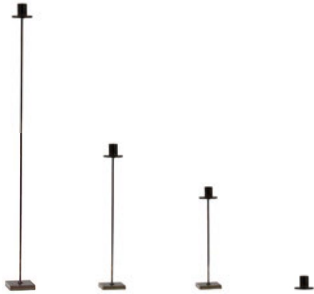

07. Accessories

Candelobres

Finestra

Safates

> Accessories | Canelobres

CERABELLA 

CANELOBRES

Ferro | Hierro | Iron
Canelobre | Candelabro | Candleholder
1 Unitat | Unidad | Unit
ø: 2,5cm

F80/25 F38/25 F25/25 F5/25

Ferro | Hierro | Iron
Canelobre | Candelabro | Candleholder
1 Unitat | Unidad | Unit
ø: 2,5<3cm

F80/23 F38/23 F25/23 F5/23

CANELOBRES

Ferro | Hierro | Iron
Canelobre | Candelabro | Candleholder
1 Unitat | Unidad | Unit
ø: 2,2cm

F80/22 F38/22 F25/22 F5/22

Ferro | Hierro | Iron
Canelobre | Candelabro | Candleholder
1 Unitat | Unidad | Unit
ø: 2cm

F80/20 F38/20 F25/20 F5/20

Canelobres

Cerabella

Els nostres canelobres de ferro rovellat aporten una combinació de disseny i caràcter a qualsevol ambient. Amb alçades de 5 cm, 25 cm i 38 cm, i una nova versió de 80 cm disponible aquesta temporada, ofereixen opcions per a cada racó de casa teva. Amb diàmetres que varien entre 2 cm, 2,2 cm, 2,5 cm i 2,5 cm > 3 cm, aquests canelobres no només destaquen pel seu disseny, sinó que també afegeixen un toc distintiu i únic a la teva decoració amb l'inconfusible estil de Cerabella.

Nuestros candelabros de hierro oxidado aportan una combinación de diseño y carácter a cualquier ambiente. Con alturas de 5 cm, 25 cm y 38 cm, y una nueva versión de 80 cm disponible esta temporada, ofrecen opciones para cada rincón de tu hogar. Con diámetros que varían entre 2 cm, 2,2 cm, 2,5 cm y 2,5 cm > 3 cm, estos candelabros no solo destacan por su diseño, sino que también añaden un toque distintivo y único a tu decoración con el inconfundible estilo de Cerabella.