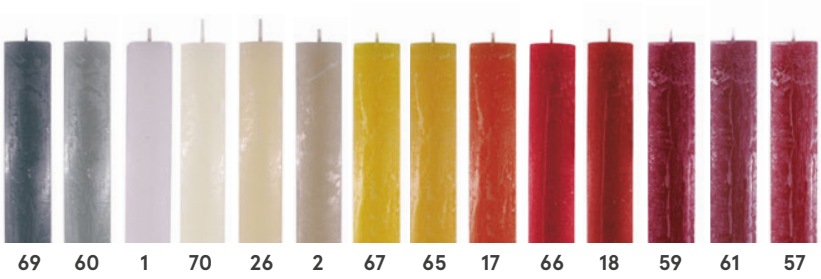

COLOR MAP

BRILLANT / BRILLANTE / SHINY

69 Basalt Grey	60 Misty Pearl Grey	1 Moonbeam White	70 Silent White	26 Grum	2 Smoky Quartz Brown	67 Cinque Foil Yellow	65 Golden Saffron Yellow	17 Westhoff Mahogany Orange
66 Oriental Ruby	18 Vermell Mandó	59 Picota Cherry Red	61 Rosa d'Adige	57 Rosa Pávlova	6 Orchid Blossom Pink	64 Malva Pasqual	11 Deep Ocean Blue	68 Prussian Blue
63 Stormy Azure Blue	62 Early Spring Green	56 Mint Ice Green	55 Tropical Turquoise Green	58 Duck Green	24 Hazelnut Brown	4 Midnight Coal Black		

COLOR MAP

MAT / MATE / MATT

69 Basalt Grey	60 Misty Pearl Grey	1 Moonbeam White	70 Silent White	26 Grum	2 Smoky Quartz Brown	67 Cinque Foil Yellow	65 Golden Saffron Yellow	17 Westhoff Mahogany Orange
66 Oriental Ruby	18 Vermell Mandó	59 Picota Cherry Red	61 Rosa d'Adige	57 Rosa Pávlova	6 Orchid Blossom Pink	64 Malva Pasqual	11 Deep Ocean Blue	68 Prussian Blue
63 Stormy Azure Blue	62 Early Spring Green	56 Mint Ice Green	55 Tropical Turquoise Green	58 Duck Green	24 Hazelnut Brown	4 Midnight Coal Black		

COLOR MAP

RÚSTIQUES / RÚSTICAS / RUSTIC

								
69 Basalt Grey	60 Misty Pearl Grey	1 Moonbeam White	70 Silent White	26 Grum	2 Smoky Quartz Brown	67 Cinque Foil Yellow	65 Golden Saffron Yellow	17 Westhoff Mahogany Orange
								
66 Oriental Ruby	18 Vermell Mandó	59 Picota Cherry Red	61 Rosa d'Adige	57 Rosa Pávlova	6 Orchid Blossom Pink	64 Malva Pasqual	11 Deep Ocean Blue	68 Prussian Blue
								
63 Stormy Azure Blue	62 Early Spring Green	56 Mint Ice Green	55 Tropical Turquoise Green	58 Duck Green	24 Hazelnut Brown	4 Midnight Coal Black		