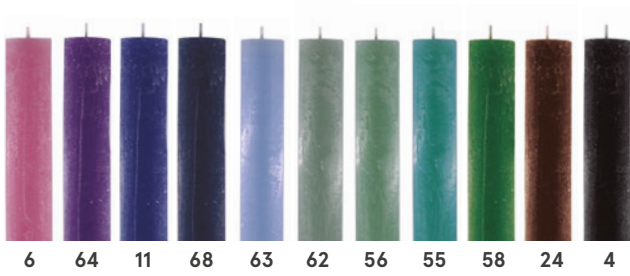

COLOR MAP

BRILLANT / BRILLANTE / SHINY

69 Basalt Grey	60 Misty Pearl Grey	1 Moonbeam White	70 Silent White	26 Grum	2 Smoky Quartz Brown	67 Cinque Foil Yellow	65 Golden Saffron Yellow	17 Westhoff Mahogany Orange
66 Oriental Ruby	18 Vermell Mandó	59 Picota Cherry Red	61 Rosa d'Adige	57 Rosa Pávlova	6 Orchid Blossom Pink	64 Malva Pasqual	11 Deep Ocean Blue	68 Prussian Blue
63 Stormy Azure Blue	62 Early Spring Green	56 Mint Ice Green	55 Tropical Turquoise Green	58 Duck Green	24 Hazelnut Brown	4 Midnight Coal Black		

COLOR MAP

MAT / MATE / MATT

69 Basalt Grey	60 Misty Pearl Grey	1 Moonbeam White	70 Silent White	26 Grum	2 Smoky Quartz Brown	67 Cinque Foil Yellow	65 Golden Saffron Yellow	17 Westhoff Mahogany Orange
66 Oriental Ruby	18 Vermell Mandó	59 Picota Cherry Red	61 Rosa d'Adige	57 Rosa Pávlova	6 Orchid Blossom Pink	64 Malva Pasqual	11 Deep Ocean Blue	68 Prussian Blue
63 Stormy Azure Blue	62 Early Spring Green	56 Mint Ice Green	55 Tropical Turquoise Green	58 Duck Green	24 Hazelnut Brown	4 Midnight Coal Black		

COLOR MAP

RÚSTIQUES / RÚSTICAS / RUSTIC

								
69 Basalt Grey	60 Misty Pearl Grey	1 Moonbeam White	70 Silent White	26 Grum	2 Smoky Quartz Brown	67 Cinque Foil Yellow	65 Golden Saffron Yellow	17 Westhoff Mahogany Orange
								
66 Oriental Ruby	18 Vermell Mandó	59 Picota Cherry Red	61 Rosa d'Adige	57 Rosa Pávlova	6 Orchid Blossom Pink	64 Malva Pasqual	11 Deep Ocean Blue	68 Prussian Blue
								
63 Stormy Azure Blue	62 Early Spring Green	56 Mint Ice Green	55 Tropical Turquoise Green	58 Duck Green	24 Hazelnut Brown	4 Midnight Coal Black		