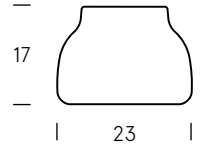

DÒLIES

Cera mineral | Mineral wax

Espelma decorativa | Vela decorativa | Decorative candle

1 Unitat | Unidad | Unit

± 2200g | ± 30h

Inclou suport de ferro i espelma C6010 | Incluye soporte de hierro y vela C6010 | Iron support and candle C6010 included

1 Unitat | Unidad | Unit