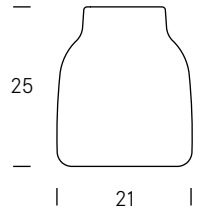

DOLIAP

Cera mineral | Mineral wax

Espelma decorativa | Vela decorativa | Decorative candle

1 Unitat | Unidad | Unit

± 2700g | ± 30h

Inclou canelobre de ferro i espelma C6010 | Incluye candelabro de hierro y vela C6010 | Iron candelholder and candle C6010 included

1 Unitat | Unidad | Unit