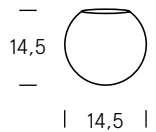

BIGBOL20

Cera mineral | Mineral wax
Espelma decorativa | Vela decorativa | Decorative candle
1 Unitat | Unidad | Unit
± 870g | ± 15h