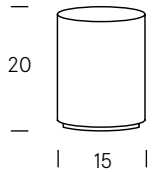

FESTES

Cera mineral | Mineral wax
Espelma decorativa | Vela decorativa | Decorative candle
1 Unitat | Unidad | Unit
± 915g | ± 35h

Cera mineral | Mineral wax
Espelma decorativa | Vela decorativa | Decorative candle
1 Unitat | Unidad | Unit
± 1200g

Cera mineral | Mineral wax
Espelma decorativa | Vela decorativa | Decorative candle
1 Unitat | Unidad | Unit
± 610g

Cera mineral | Mineral Wax
Espelma decorativa | Vela decorativa | Decorative candle
1 Unitat | Unidad | Unit
± 750g