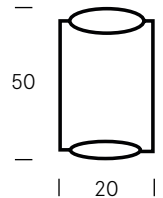

FBASER4

Ferro | Hierro | Iron
Canelobre | Candelabro | Candleholder
1 Unitat | Unidad | Unit
± 4300g