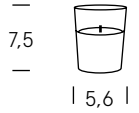

NEW

CANELOBRE

Cera vegetal | Vegetal wax
Espelma | Vela | Candle
9 Unitats | Unidades | Units
9x ± 90g | 9x ± 9h