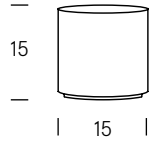

## FESTES

Cera mineral | Mineral wax  
Espelma decorativa | Vela decorativa | Decorative candle  
1 Unitat | Unidad | Unit  
± 915g | ± 35h

FES1515

Cera mineral | Mineral wax  
Espelma decorativa | Vela decorativa | Decorative candle  
1 Unitat | Unidad | Unit  
± 1200g