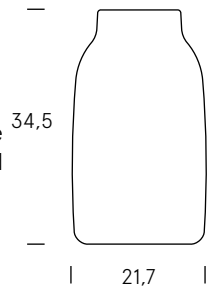

DOLIAM

Cera mineral | Mineral wax

Espelma decorativa | Vela decorativa | Decorative candle

1 Unitat | Unidad | Unit

± 3600g | ± 30h

Inclou canelobre de ferro i espelma C6010 | Incluye candelabro de hierro y vela C6010 | Iron candelholder and candle C6010 included

1 Unitat | Unidad | Unit